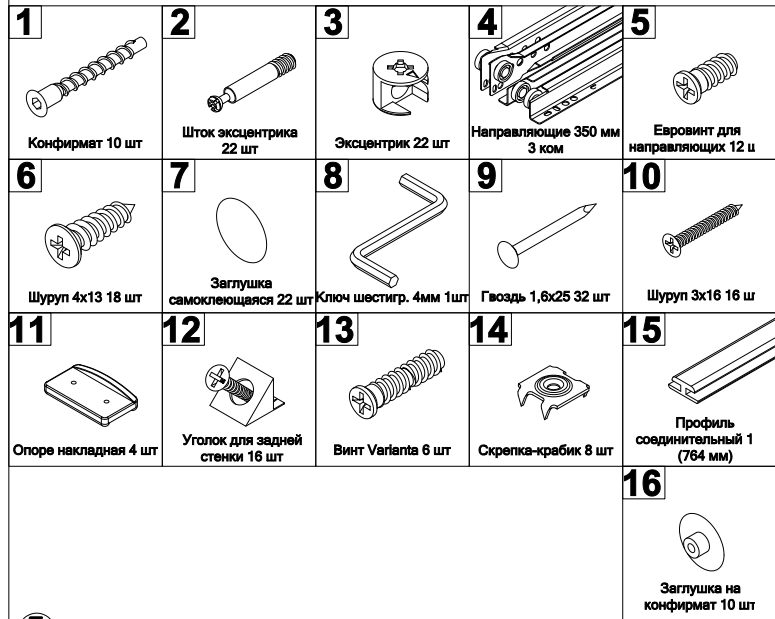

Набор мебели "Скаут" Комод

г. Брянск
 2015

Ведомость листовых деталей			
№ п/п	Наименование	Размер	Кол-во
1	Колпак	800x422	1
2	Дно	784x404	1
3	Боковина	784x420	2
4	Шит жесткости	784x160	1
5	Боковая царга ящика большая	350x128	4
6	Боковая царга ящика малая	350x86	2
7	Задняя царга ящика большая	708x128	2
8	Задняя царга ящика малая	708x86	1
9	Фасад ящика большой	780x248	2
10	Фасад ящика малый	780x186	1
11	Задняя стенка	770x236	3
12	Дно ящика	354x740	3
13	Ручка верхняя	184x80	1
14	Ручка средняя	246x80	1
15	Ручка нижняя	142x80	1

③ - номер детали по ведомости

1 - обозначение последовательности действий

1 2 3 4 - фурнитура, используемая на данном этапе

Инструмент (в комплект не входит)

Сборку изделия производить на ровном полу, застеленном материалом, предотвращающем порчу деталей, и согласно данной инструкции.