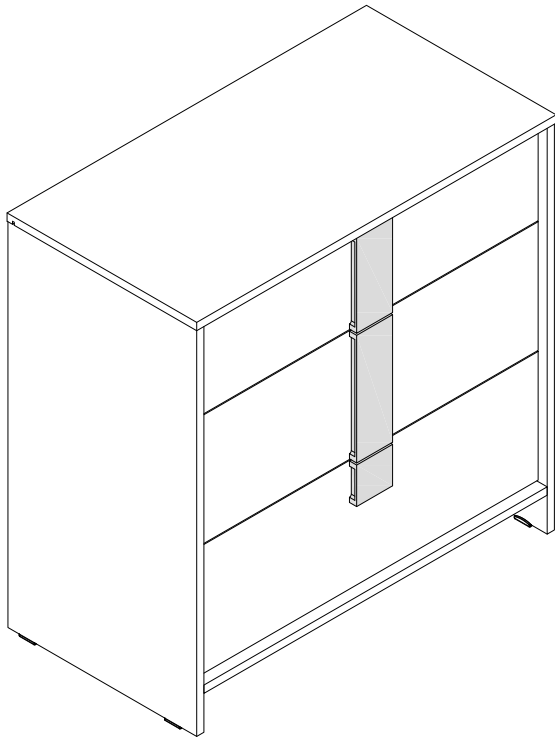

Набор мебели "Скаут" Комод

г. Брянск
 2015

Ведомость листовых деталей			
№ п/п	Наименование	Размер	Кол-во
1	Колпак	800x422	1
2	Дно	784x404	1
3	Боковина	784x420	2
4	Шит жесткости	784x160	1
5	Боковая царга ящика большая	350x128	4
6	Боковая царга ящика малая	350x86	2
7	Задняя царга ящика большая	708x128	2
8	Задняя царга ящика малая	708x86	1
9	Фасад ящика большой	780x248	2
10	Фасад ящика малый	780x186	1
11	Задняя стенка	770x236	3
12	Дно ящика	354x740	3
13	Ручка верхняя	184x80	1
14	Ручка средняя	246x80	1
15	Ручка нижняя	142x80	1