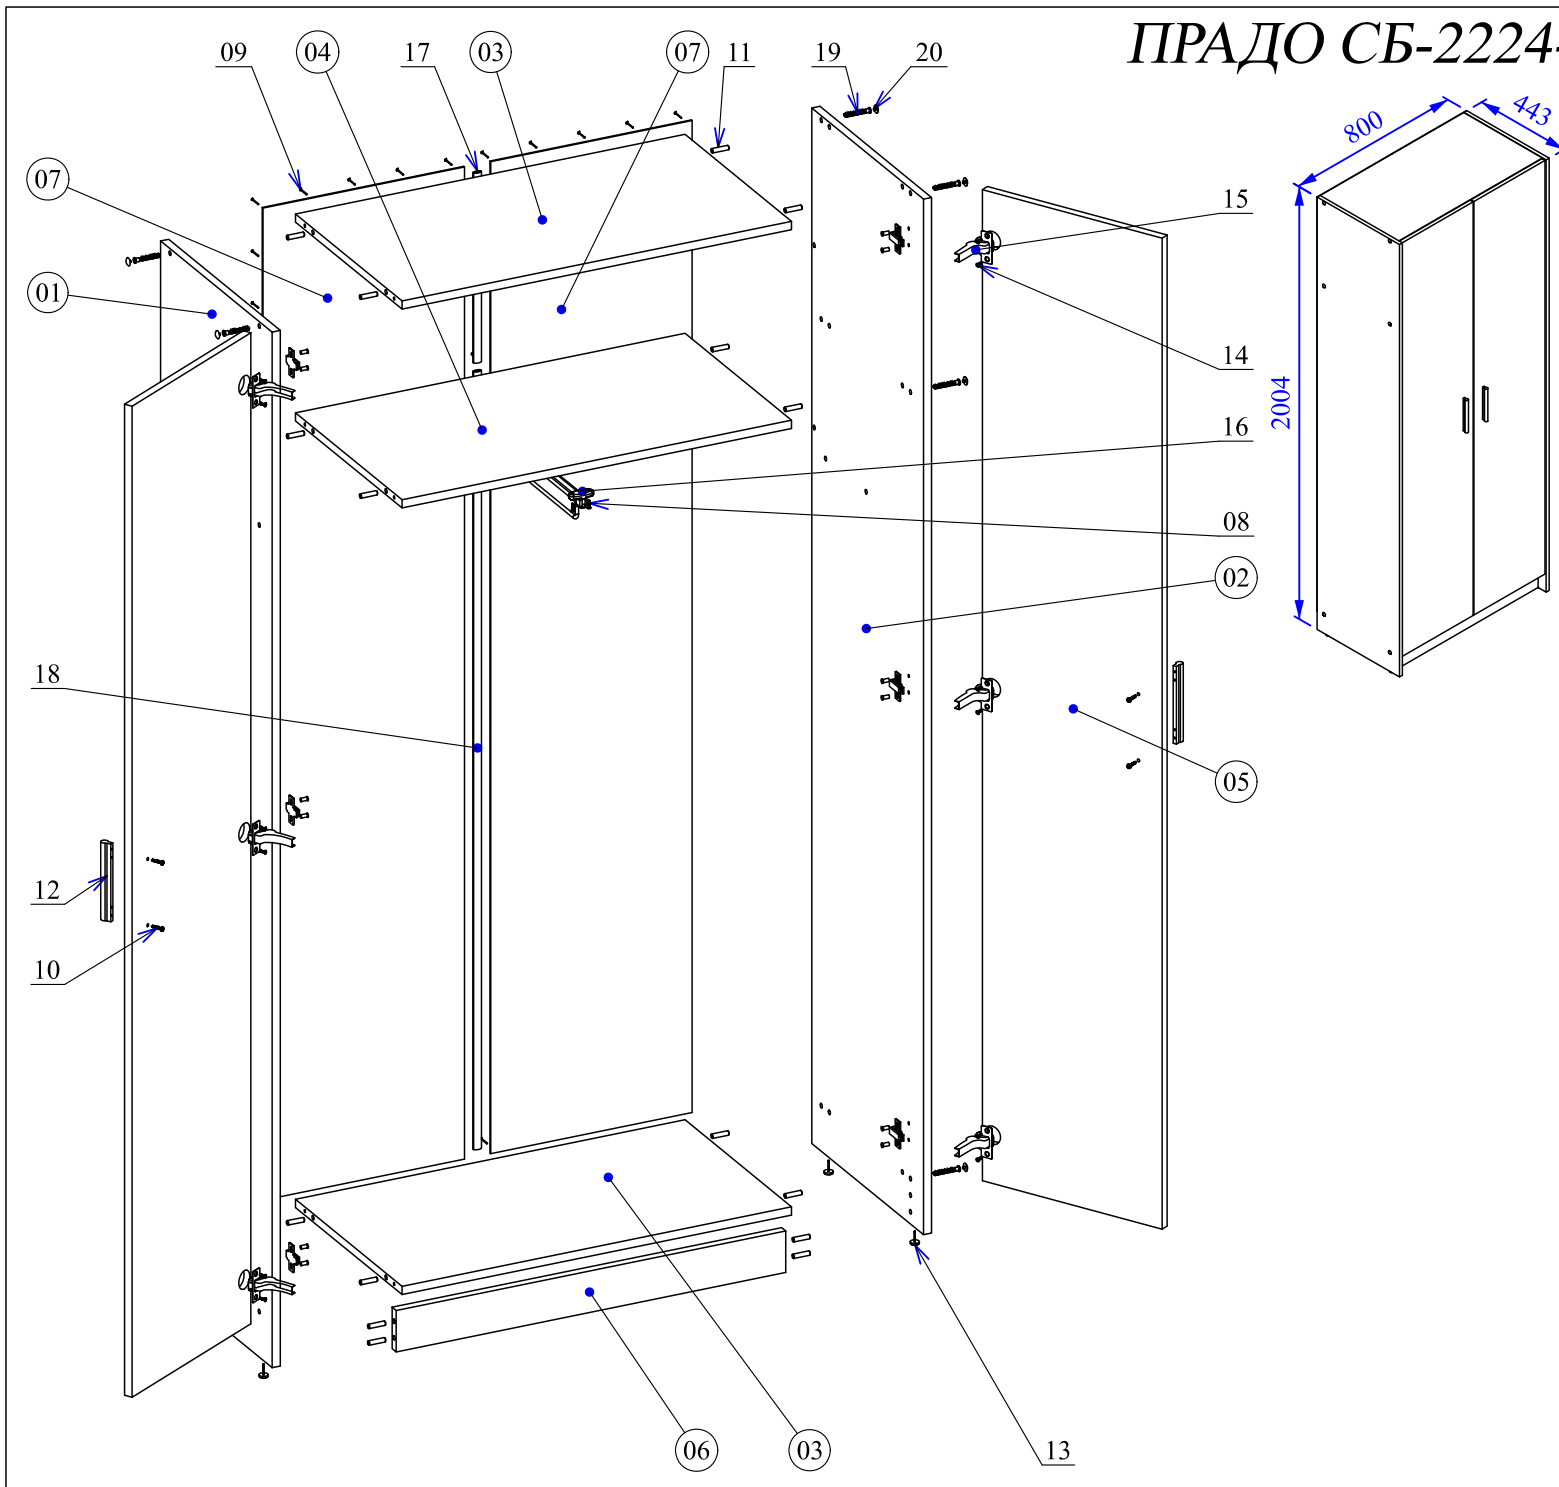

# ПРАДО СБ-2224

05	406	Ø7x50	-		8
06	461	-	-		8
07	405	5.4-X-01	-		4

# ПРАДО СБ-2224-01

01	594	310	16	1
02	2000	330	16	1
03	2000	330	16	1
04	594	310	16	1
05	368	290	16	1
06	210	290	16	1
07	1887	310	16	1
08	1914	380	16	1
09	210	290	16	3
10	368	290	16	3
11	594	80	16	1
12	1916	390	3	1
13	1916	232	3	1

14	301	1.6x25	-		97
15	209	4x25	-		2
16	402	-	-		1
17	410	Ø8x30	-		20
18	410A	8x50	-		2
19	602	4x13	-		6
20	404	vklad	-		3
21	405	5.4-X-01	-		24
22	470	H008 D14	-		4
23	406	Ø7x50	-		16
24	461	-	-		16
25	417	2x L=84mm	-		2

# ПРАДО СБ-2224-02

01	2000	440	16	1
02	2000	440	16	1
03	768	420	16	2
04	768	420	16	1
05	1914	380	16	2
06	768	80	16	1
07	1916	397	3	2

08	205	4x16	-		4
09	301	1.6x25	-		66
10	209	4x25	-		4
11	410	Ø8x30	-		16
12	402	-	-		2
13	470	H008 D14	-		4
14	602	4x13	-		12
15	404	vkład	-		6
16	413	-	-		1
17	407	L=367mm	-		1
18	407	L=1502mm	-		1
19	406	Ø7x50	-		12
20	461	-	-		12