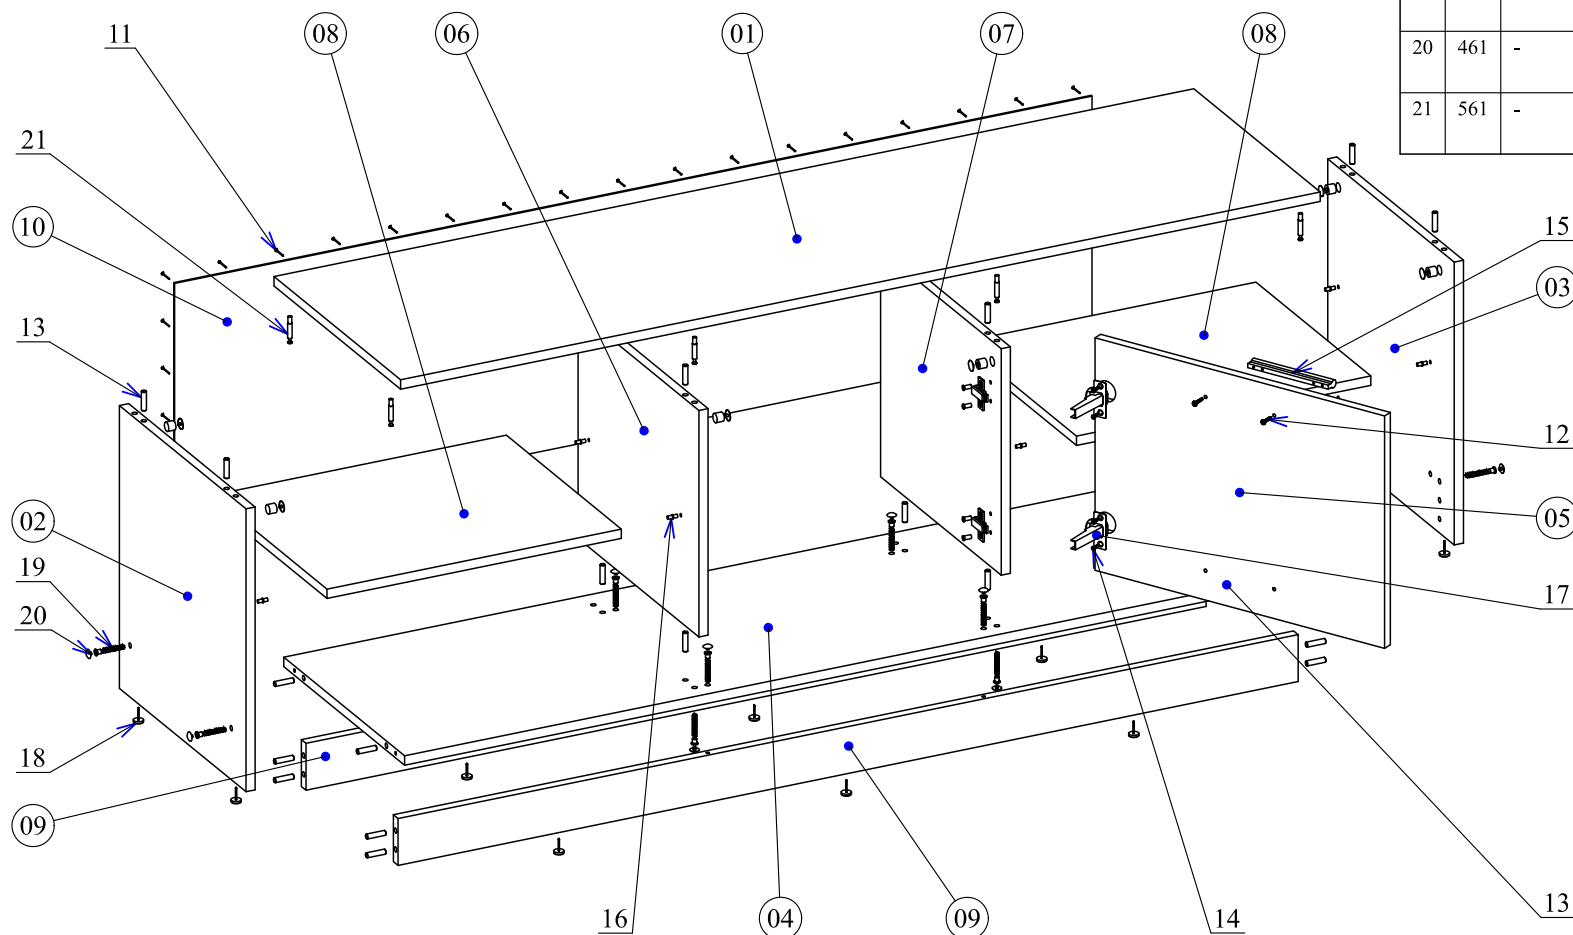

11	301	1.6x25	-		50
12	209	4x25	-		2
13	410	Ø8x30	-		24
14	602	4x13	-		4
15	402	-	-		1
16	405	5.4-X-01	-		8
17	404	Ø35 HAKJI. 110°	-		2
18	470	H008 D14	-		10
19	406	Ø7x50	-		12
20	461	-	-		12
21	561	-	-		8