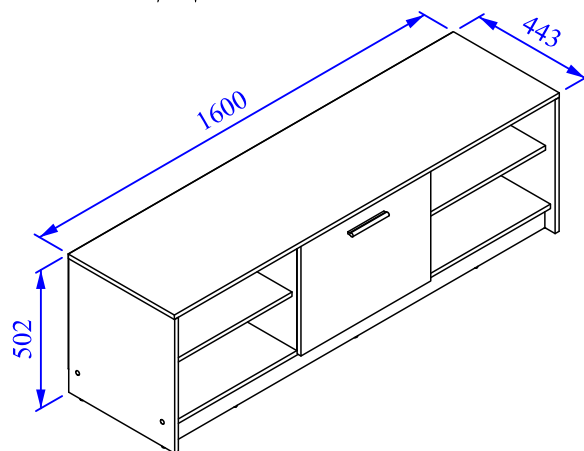

01	1600	440	16	1
02	482	440	16	1
03	482	440	16	1
04	1566	420	16	1
05	540	396	16	1
06	386	420	16	1
07	386	420	16	1
08	512	400	16	2
09	1566	80	16	2
10	1596	414	3	1

ПРАДО СБ-2224-03