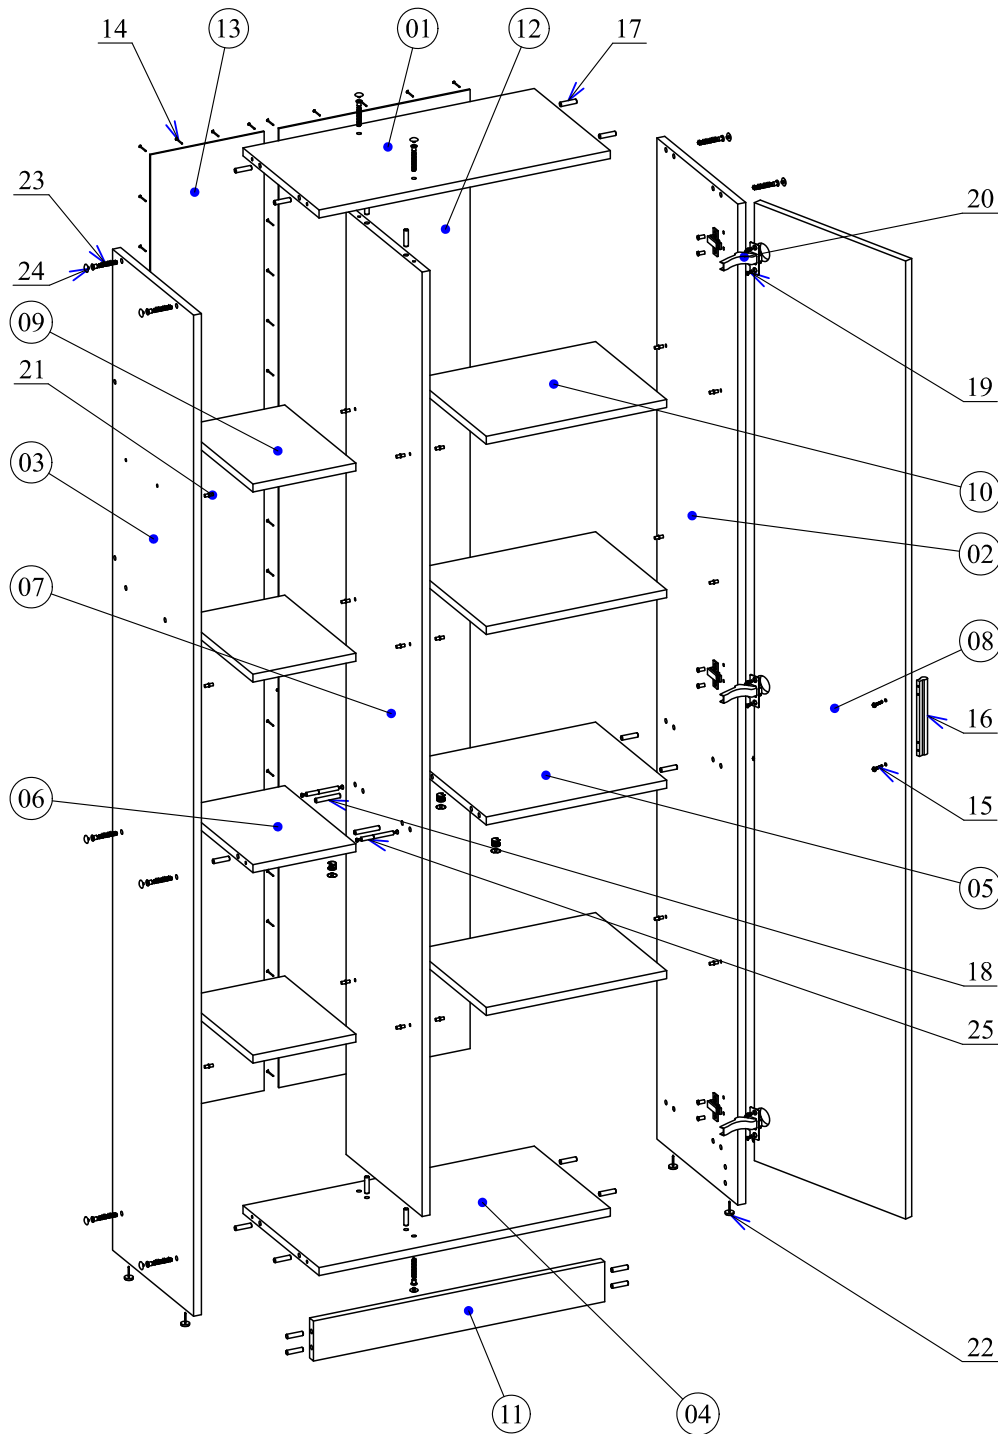

# ПРАДО СБ-2224

05	406	Ø7x50	-		8
06	461	-	-		8
07	405	5.4-X-01	-		4

# ПРАДО СБ-2224-01

01	594	310	16	1
02	2000	330	16	1
03	2000	330	16	1
04	594	310	16	1
05	368	290	16	1
06	210	290	16	1
07	1887	310	16	1
08	1914	380	16	1
09	210	290	16	3
10	368	290	16	3
11	594	80	16	1
12	1916	390	3	1
13	1916	232	3	1

14	301	1.6x25	-		97
15	209	4x25	-		2
16	402	-	-		1
17	410	Ø8x30	-		20
18	410A	8x50	-		2
19	602	4x13	-		6
20	404	vklad	-		3
21	405	5.4-X-01	-		24
22	470	H008 D14	-		4
23	406	Ø7x50	-		16
24	461	-	-		16
25	417	2x L=84mm	-		2

# ПРАДО СБ-2224-02

01	2000	440	16	1
02	2000	440	16	1
03	768	420	16	2
04	768	420	16	1
05	1914	380	16	2
06	768	80	16	1
07	1916	397	3	2

08	205	4x16	-		4
09	301	1.6x25	-		66
10	209	4x25	-		4
11	410	Ø8x30	-		16
12	402	-	-		2
13	470	H008 D14	-		4
14	602	4x13	-		12
15	404	vkład	-		6
16	413	-	-		1
17	407	L=367mm	-		1
18	407	L=1502mm	-		1
19	406	Ø7x50	-		12
20	461	-	-		12