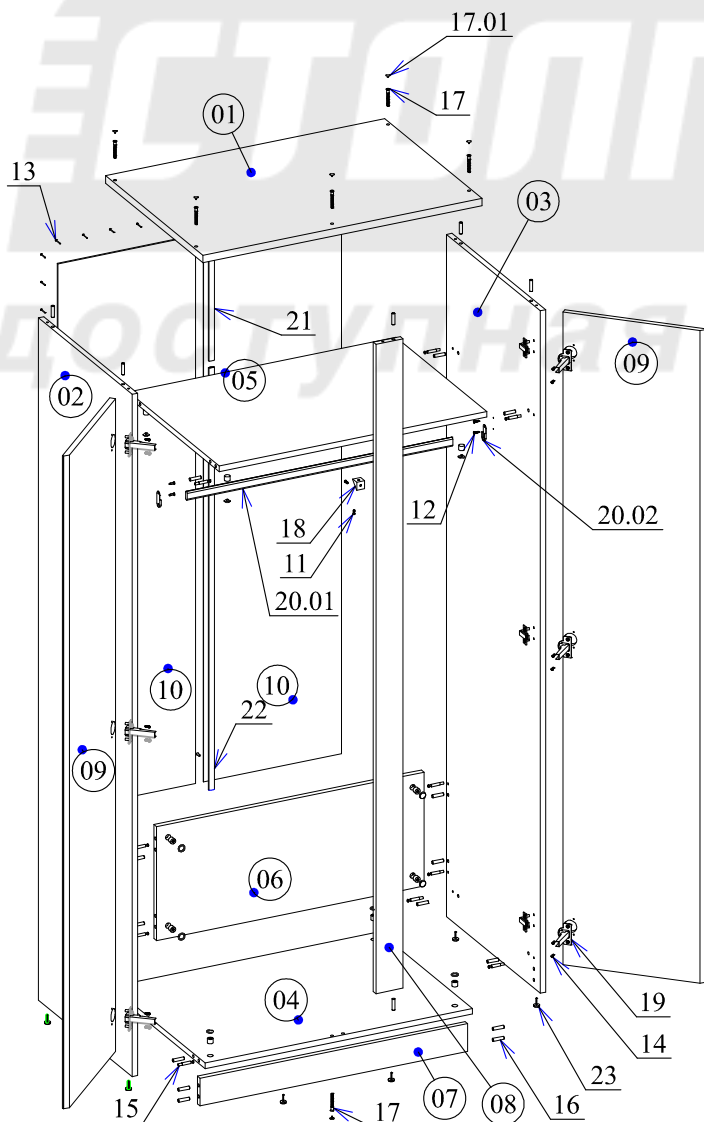

СБ-2309 "КИТО" SB-2309 "КИТО"

11	202	4x13	-		2
12	205	4x16	-		4
13	301	1.6x25	-		51
14	602	4x13	-		20
15	561	-	-		12
16	410	Ø8x30	-		22
17	406	Ø7x50	-		6
17.01	-	-	-		6
18	-	-	-		1
19	404	Nakl 110	-		6
20.01	412	L=786	-		1
20.02	411	Oval	-		2
21	407	L=304	-		1
22	407	L=1224	-		1
23	470	H008 D14	-		6

Поз.	L	B	S	Кол.
01	826	576	22	1
02	1978	554	16	1
03	1978	554	16	1
04	792	554	16	1
05	792	538	16	1
06	792	330	16	1
07	792	80	16	1
08	1882	80	16	1
09	1892	396	16	2
10	1588	408	3	2