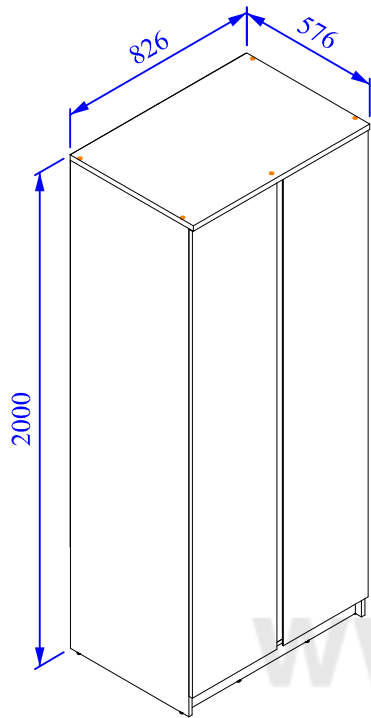

СБ-2309 "КИТО" SB-2309 "КИТО"

11	202	4x13	-		2
12	205	4x16	-		4
13	301	1.6x25	-		51
14	602	4x13	-		20
15	561	-	-		12
16	410	Ø8x30	-		22
17	406	Ø7x50	-		6
17.01	-	-	-		6
18	-	-	-		1
19	404	Nakl 110	-		6
20.01	412	L=786	-		1
20.02	411	Oval	-		2
21	407	L=304	-		1
22	407	L=1224	-		1
23	470	H008 D14	-		6

Поз.	L	B	S	Кол.
01	826	576	22	1
02	1978	554	16	1
03	1978	554	16	1
04	792	554	16	1
05	792	538	16	1
06	792	330	16	1
07	792	80	16	1
08	1882	80	16	1
09	1892	396	16	2
10	1588	408	3	2