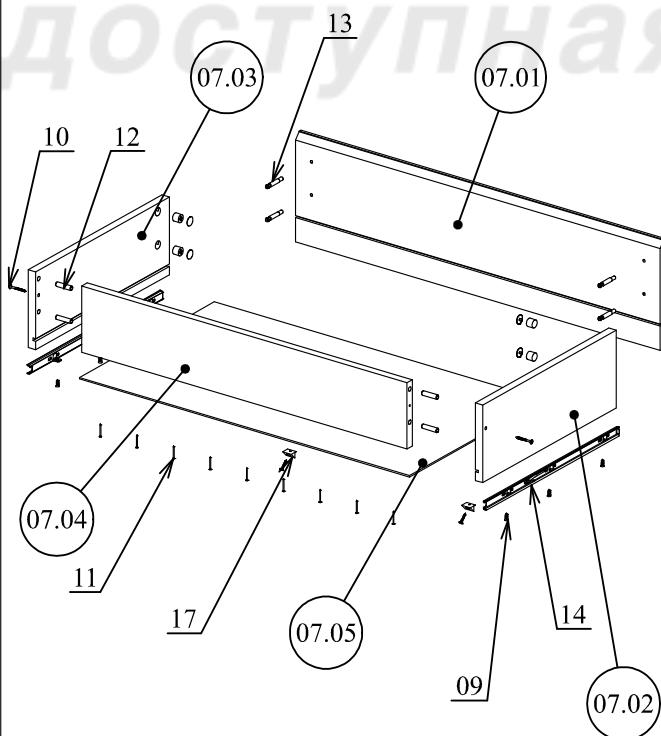

СБ-2347 "КИТО"  
 SB-2347 "КИТО"

09	202	4x13	-		36
10	203	4x35	-		6
11	301	1.6x25	-		67
12	410	Ø8x30	-		30
13	561	-	-		22
14	-	L=400	-		3
15	407	L=760	-		1
16	470	H008 D14	-		4
17	-	-	-		6

Поз.	L	B	S	Кол.
01	800	440	22	1
02	840	418	16	1
03	840	418	16	1
04	766	80	16	2
05	766	80	16	1
06	766	80	16	2
07.01	796	210	16	3
07.02	400	150	16	3
07.03	400	150	16	3
07.04	710	128	16	3
07.05	720	404	3	3
08	798	396	3	2