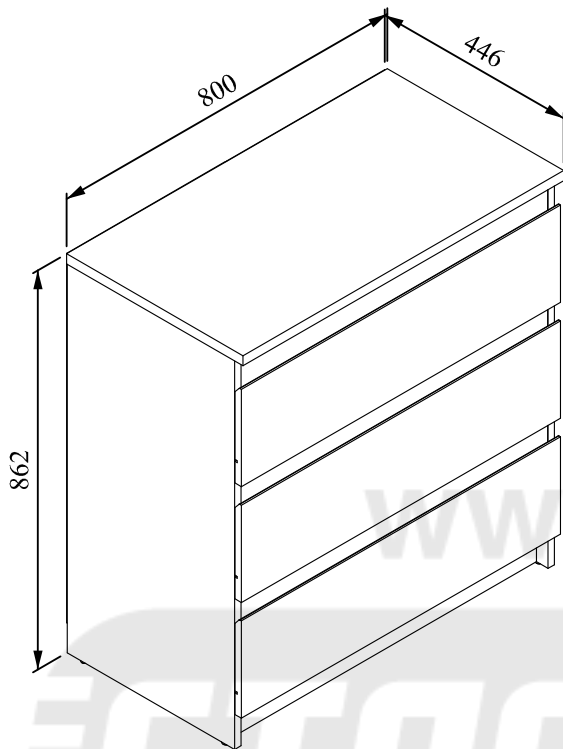

СБ-2347 "КИТО"  
 SB-2347 "КИТО"

09	202	4x13	-		36
10	203	4x35	-		6
11	301	1.6x25	-		67
12	410	Ø8x30	-		30
13	561	-	-		22
14	-	L=400	-		3
15	407	L=760	-		1
16	470	H008 D14	-		4
17	-	-	-		6

Поз.	L	B	S	Кол.
01	800	440	22	1
02	840	418	16	1
03	840	418	16	1
04	766	80	16	2
05	766	80	16	1
06	766	80	16	2
07.01	796	210	16	3
07.02	400	150	16	3
07.03	400	150	16	3
07.04	710	128	16	3
07.05	720	404	3	3
08	798	396	3	2