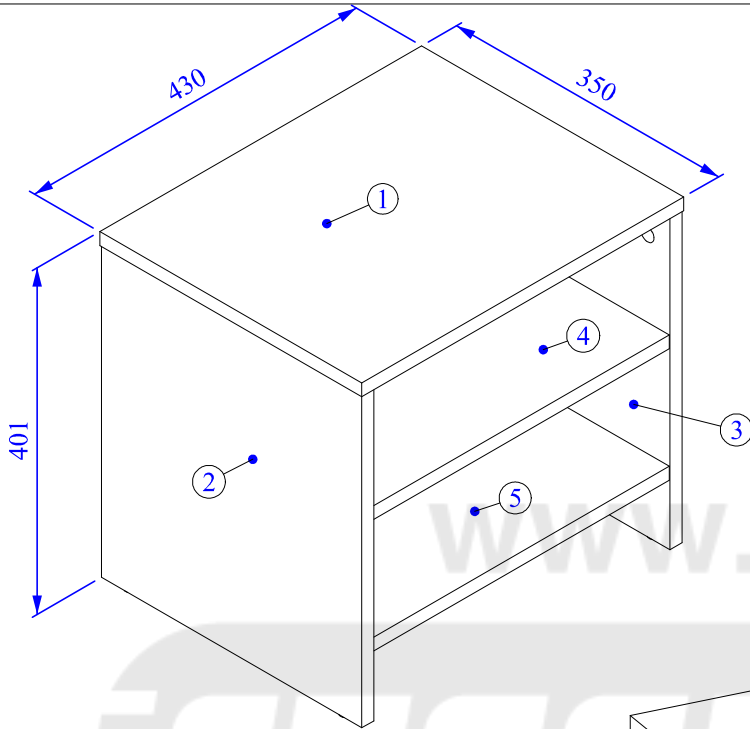

# ТУМБА ПРИКРОВАТНАЯ КИТО СБ-2607

Поз.	L	B	S	Кол.
1	430	350	16	1
2	384	348	16	1
3	384	348	16	1
4	396	346	16	1
5	396	346	16	1
6	396	80	16	1

7	561	-		8
8	410	Ø8x30		16
9	470	H008 D14		6