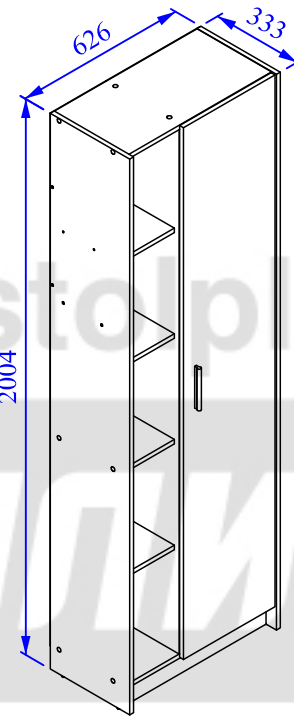

ПРАДО СБ-2224-01

01	594	310	16	1
02	2000	330	16	1
03	2000	330	16	1
04	594	310	16	1
05	368	290	16	1
06	210	290	16	1
07	1887	310	16	1
08	1914	380	16	1
09	210	290	16	3
10	368	290	16	3
11	594	80	16	1
12	1916	390	3	1
13	1916	232	3	1

14	301	1.6x25	-		97
15	209	4x25	-		2
16	402	-	-		1
17	410	Ø8x30	-		20
18	410A	8x50	-		2
19	602	4x13	-		6
20	404	vklad	-		3
21	405	5.4-X-01	-		24
22	470	H008 D14	-		4
23	406	Ø7x50	-		16
24	461	-	-		16
25	417	2x L=84mm	-		2