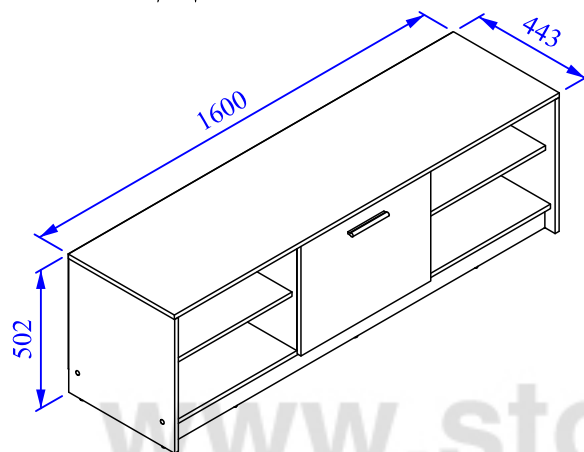

01	1600	440	16	1
02	482	440	16	1
03	482	440	16	1
04	1566	420	16	1
05	540	396	16	1
06	386	420	16	1
07	386	420	16	1
08	512	400	16	2
09	1566	80	16	2
10	1596	414	3	1

ПРАДО СБ-2224-03