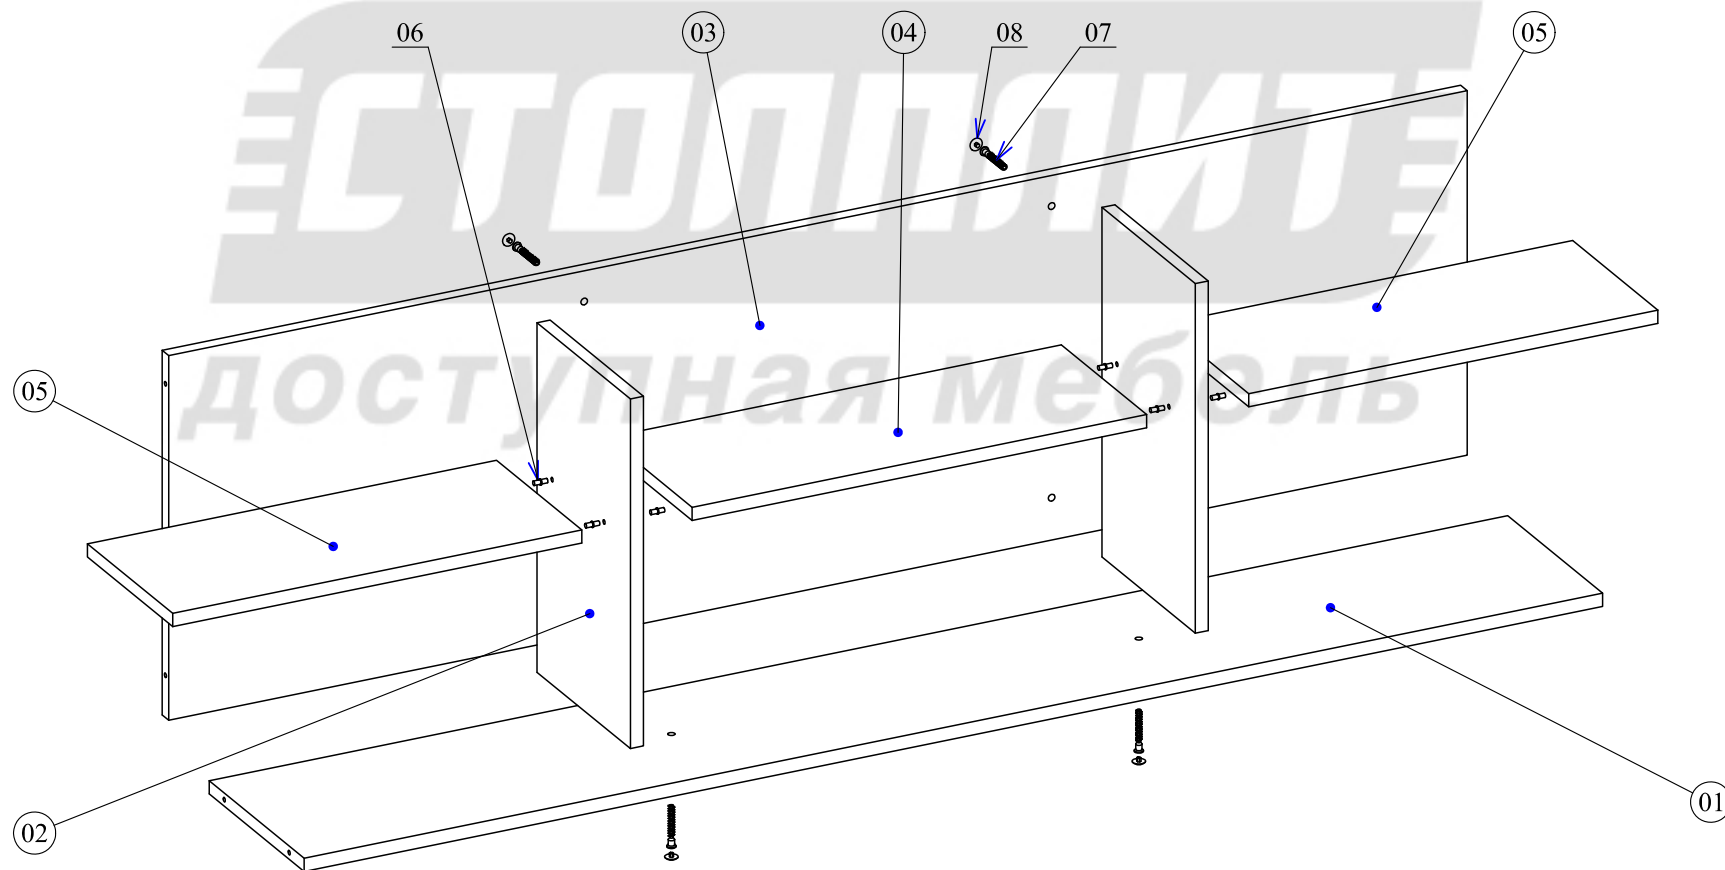

01	1600	234	16	1
02	422	230	16	2
03	1600	440	16	1
04	560	210	16	1
05	504	210	16	2

ПРАДО СБ-2224-04

06	405	5.4-X-01	-		8
07	406	Ø7x50	-		6
08	461	-	-		6

www.stolplit.ru

СТОЛПЛИТ

доступная мебель