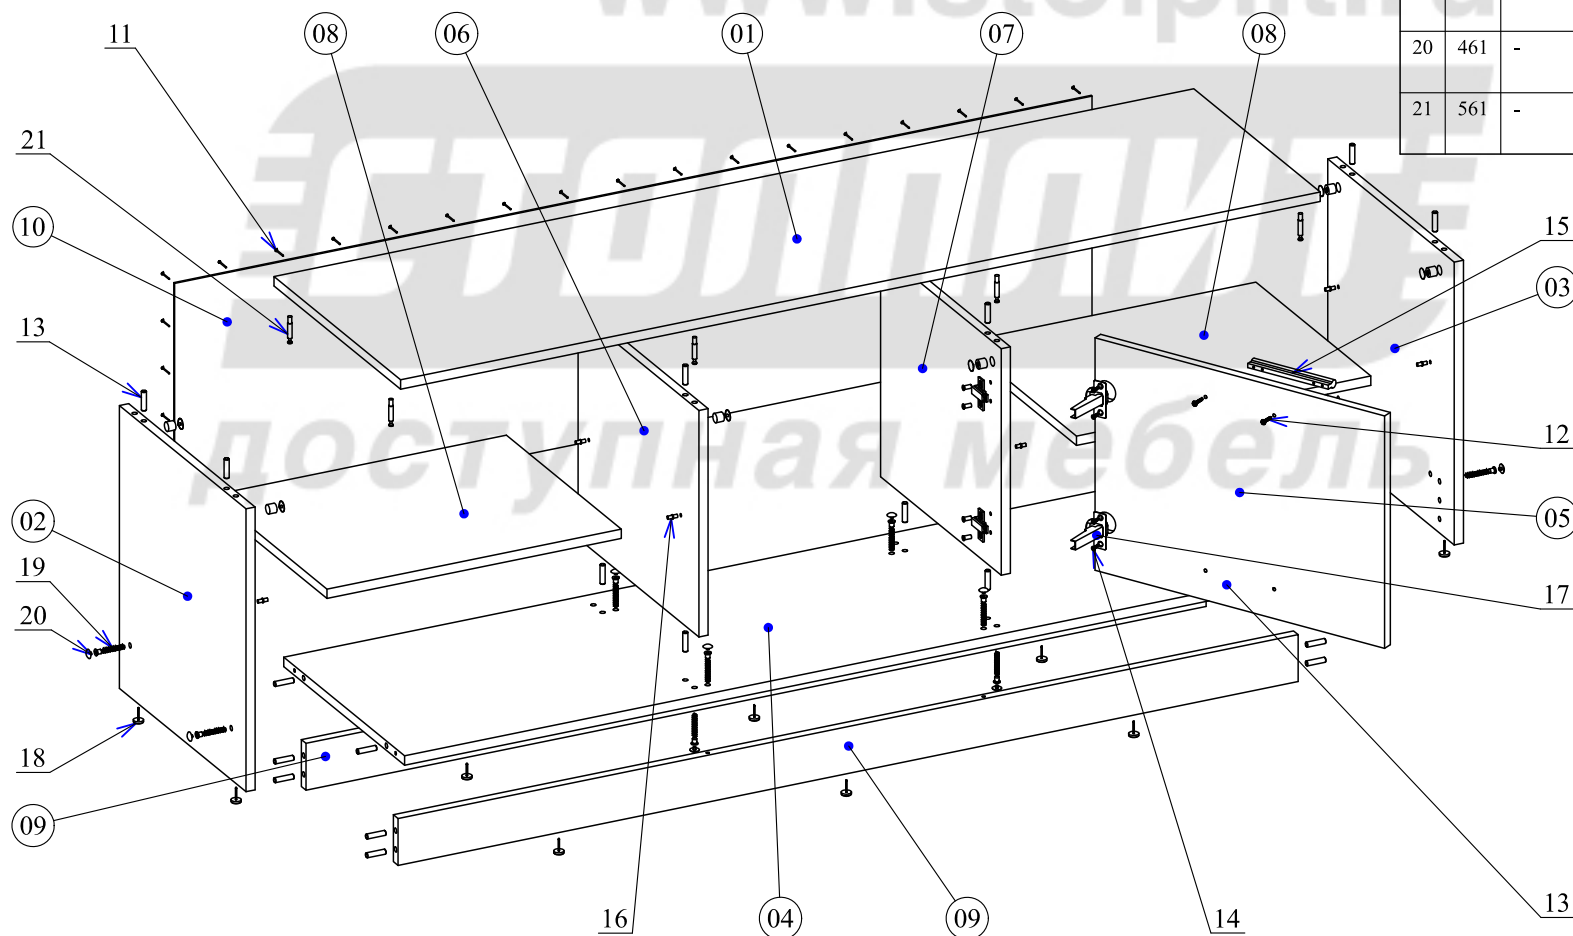

11	301	1.6x25	-		50
12	209	4x25	-		2
13	410	Ø8x30	-		24
14	602	4x13	-		4
15	402	-	-		1
16	405	5.4-X-01	-		8
17	404	Ø35 НАКЛ. 110°	-		2
18	470	H008 D14	-		10
19	406	Ø7x50	-		12
20	461	-	-		12
21	561	-	-		8