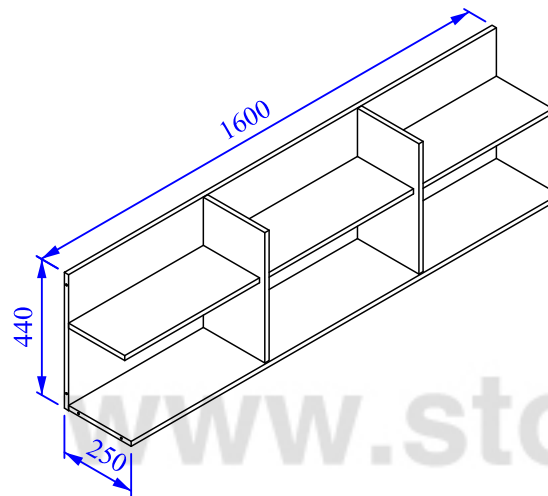

01	1600	234	16	1
02	422	230	16	2
03	1600	440	16	1
04	560	210	16	1
05	504	210	16	2

ПРАДО СБ-2224-04

06	405	5.4-X-01	-		8
07	406	Ø7x50	-		6
08	461	-	-		6

www.stolplit.ru

СТОЛПЛИТ

доступная мебель