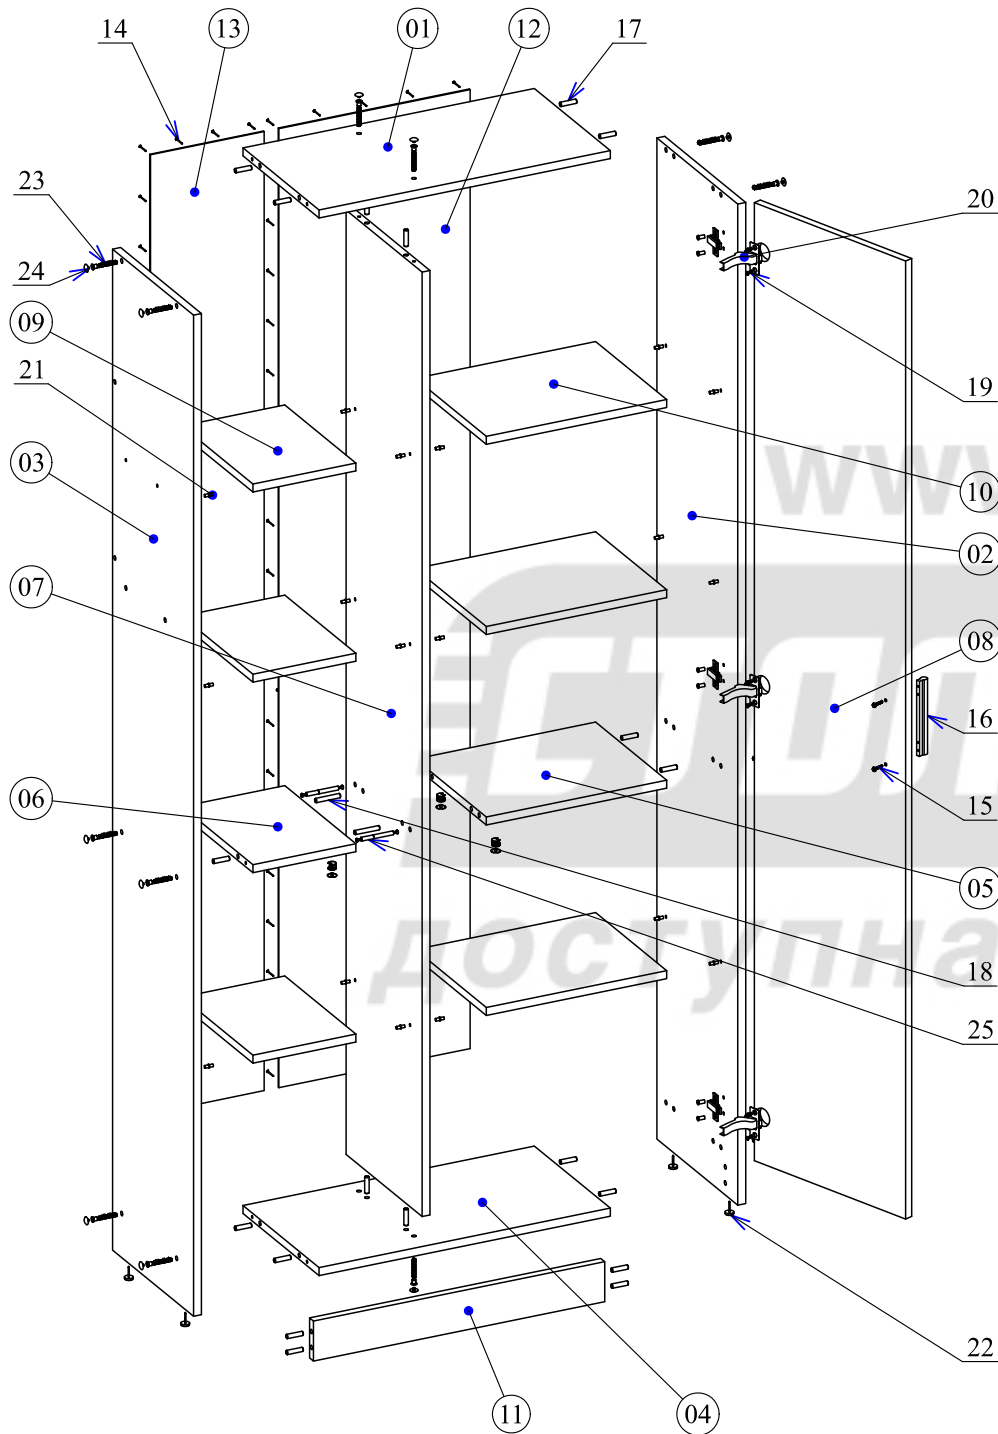

# ПРАДО СБ-2224

05	406	Ø7x50	-		8
06	461	-	-		8
07	405	5.4-X-01	-		4

# ПРАДО СБ-2224-01

01	594	310	16	1
02	2000	330	16	1
03	2000	330	16	1
04	594	310	16	1
05	368	290	16	1
06	210	290	16	1
07	1887	310	16	1
08	1914	380	16	1
09	210	290	16	3
10	368	290	16	3
11	594	80	16	1
12	1916	390	3	1
13	1916	232	3	1

14	301	1.6x25	-		97
15	209	4x25	-		2
16	402	-	-		1
17	410	Ø8x30	-		20
18	410A	8x50	-		2
19	602	4x13	-		6
20	404	vklad	-		3
21	405	5.4-X-01	-		24
22	470	H008 D14	-		4
23	406	Ø7x50	-		16
24	461	-	-		16
25	417	2x L=84mm	-		2

# ПРАДО СБ-2224-02

01	2000	440	16	1
02	2000	440	16	1
03	768	420	16	2
04	768	420	16	1
05	1914	380	16	2
06	768	80	16	1
07	1916	397	3	2

08	205	4x16	-		4
09	301	1.6x25	-		66
10	209	4x25	-		4
11	410	Ø8x30	-		16
12	402	-	-		2
13	470	H008 D14	-		4
14	602	4x13	-		12
15	404	vkład	-		6
16	413	-	-		1
17	407	L=367mm	-		1
18	407	L=1502mm	-		1
19	406	Ø7x50	-		12
20	461	-	-		12