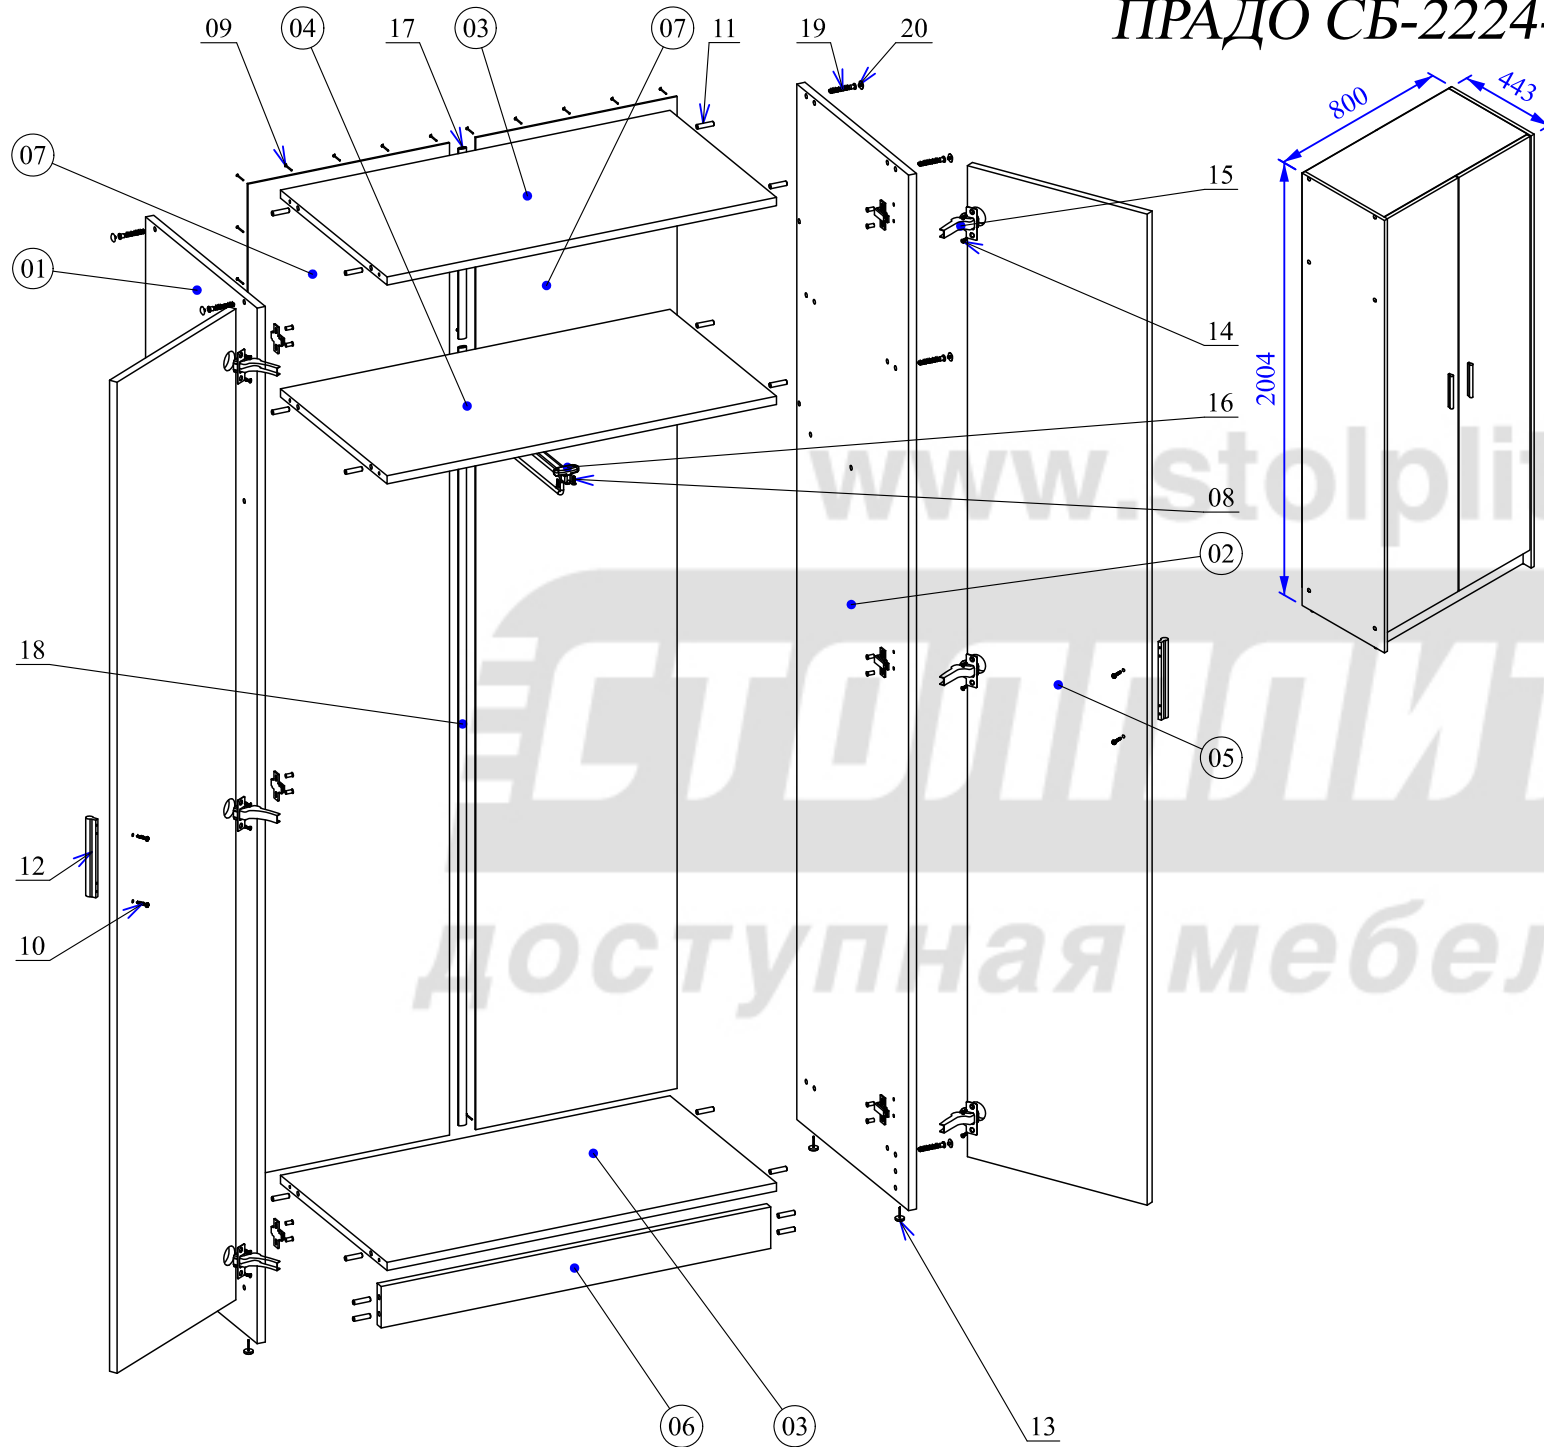

# ПРАДО СБ-2224

05	406	Ø7x50	-		8
06	461	-	-		8
07	405	5.4-X-01	-		4

# ПРАДО СБ-2224-01

01	594	310	16	1
02	2000	330	16	1
03	2000	330	16	1
04	594	310	16	1
05	368	290	16	1
06	210	290	16	1
07	1887	310	16	1
08	1914	380	16	1
09	210	290	16	3
10	368	290	16	3
11	594	80	16	1
12	1916	390	3	1
13	1916	232	3	1

14	301	1.6x25	-		97
15	209	4x25	-		2
16	402	-	-		1
17	410	Ø8x30	-		20
18	410A	8x50	-		2
19	602	4x13	-		6
20	404	vklad	-		3
21	405	5.4-X-01	-		24
22	470	H008 D14	-		4
23	406	Ø7x50	-		16
24	461	-	-		16
25	417	2x L=84mm	-		2

# ПРАДО СБ-2224-02

01	2000	440	16	1
02	2000	440	16	1
03	768	420	16	2
04	768	420	16	1
05	1914	380	16	2
06	768	80	16	1
07	1916	397	3	2

08	205	4x16	-		4
09	301	1.6x25	-		66
10	209	4x25	-		4
11	410	Ø8x30	-		16
12	402	-	-		2
13	470	H008 D14	-		4
14	602	4x13	-		12
15	404	vkład	-		6
16	413	-	-		1
17	407	L=367mm	-		1
18	407	L=1502mm	-		1
19	406	Ø7x50	-		12
20	461	-	-		12